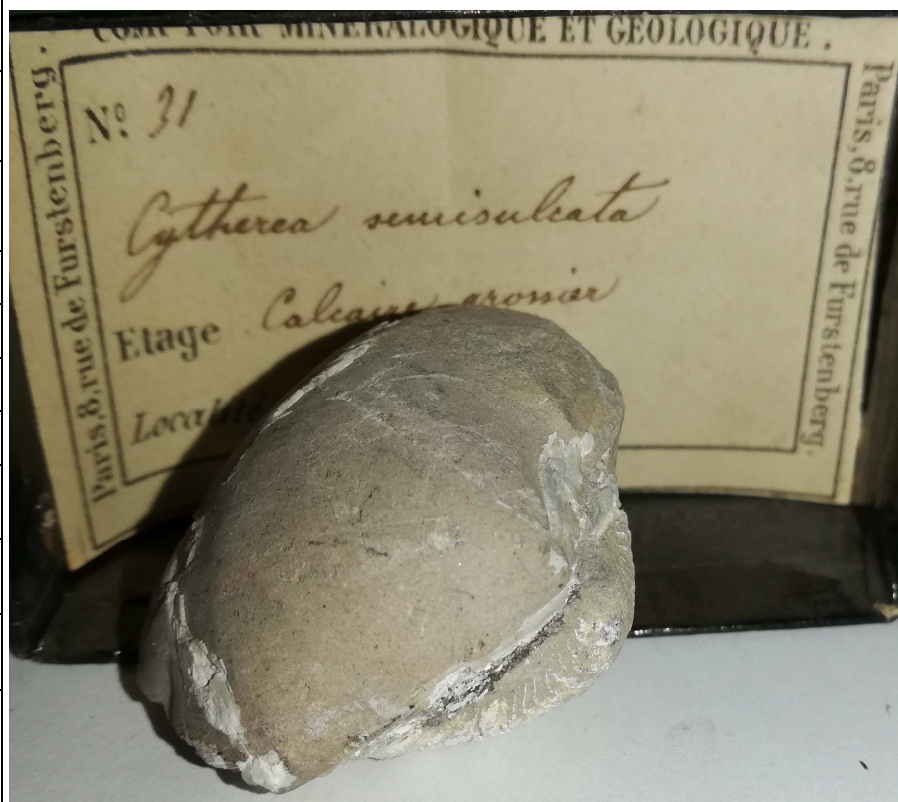

Cytherea semisulcata

Classificazione

Dominio	Eukaryota Woese e al. 1990
Regno:	Animalia Linnaeus, 1758
Phylum:	Mollusca
Subphylum:	
Classe:	Bivalvia
Ordine:	Venerida
Superfamiglia	
Famiglia:	Veneridae
Genere:	† <i>Cytherea</i>
Specie:	† <i>semisulcata</i> Lamarck (J.-B.), 1805

Età/ Distribuzione:	
Descrizione	Conchiglia quasi triangolare, con margine superiore rotondo, mediocrementemente convessa, solcata trasversalmente.
Provenienza:	Hauteville
Fornitore	Ditta F. PISANI - Comptoir Minéralogique et Géologique (Parigi)
Numero inventario	42
N° campioni	01