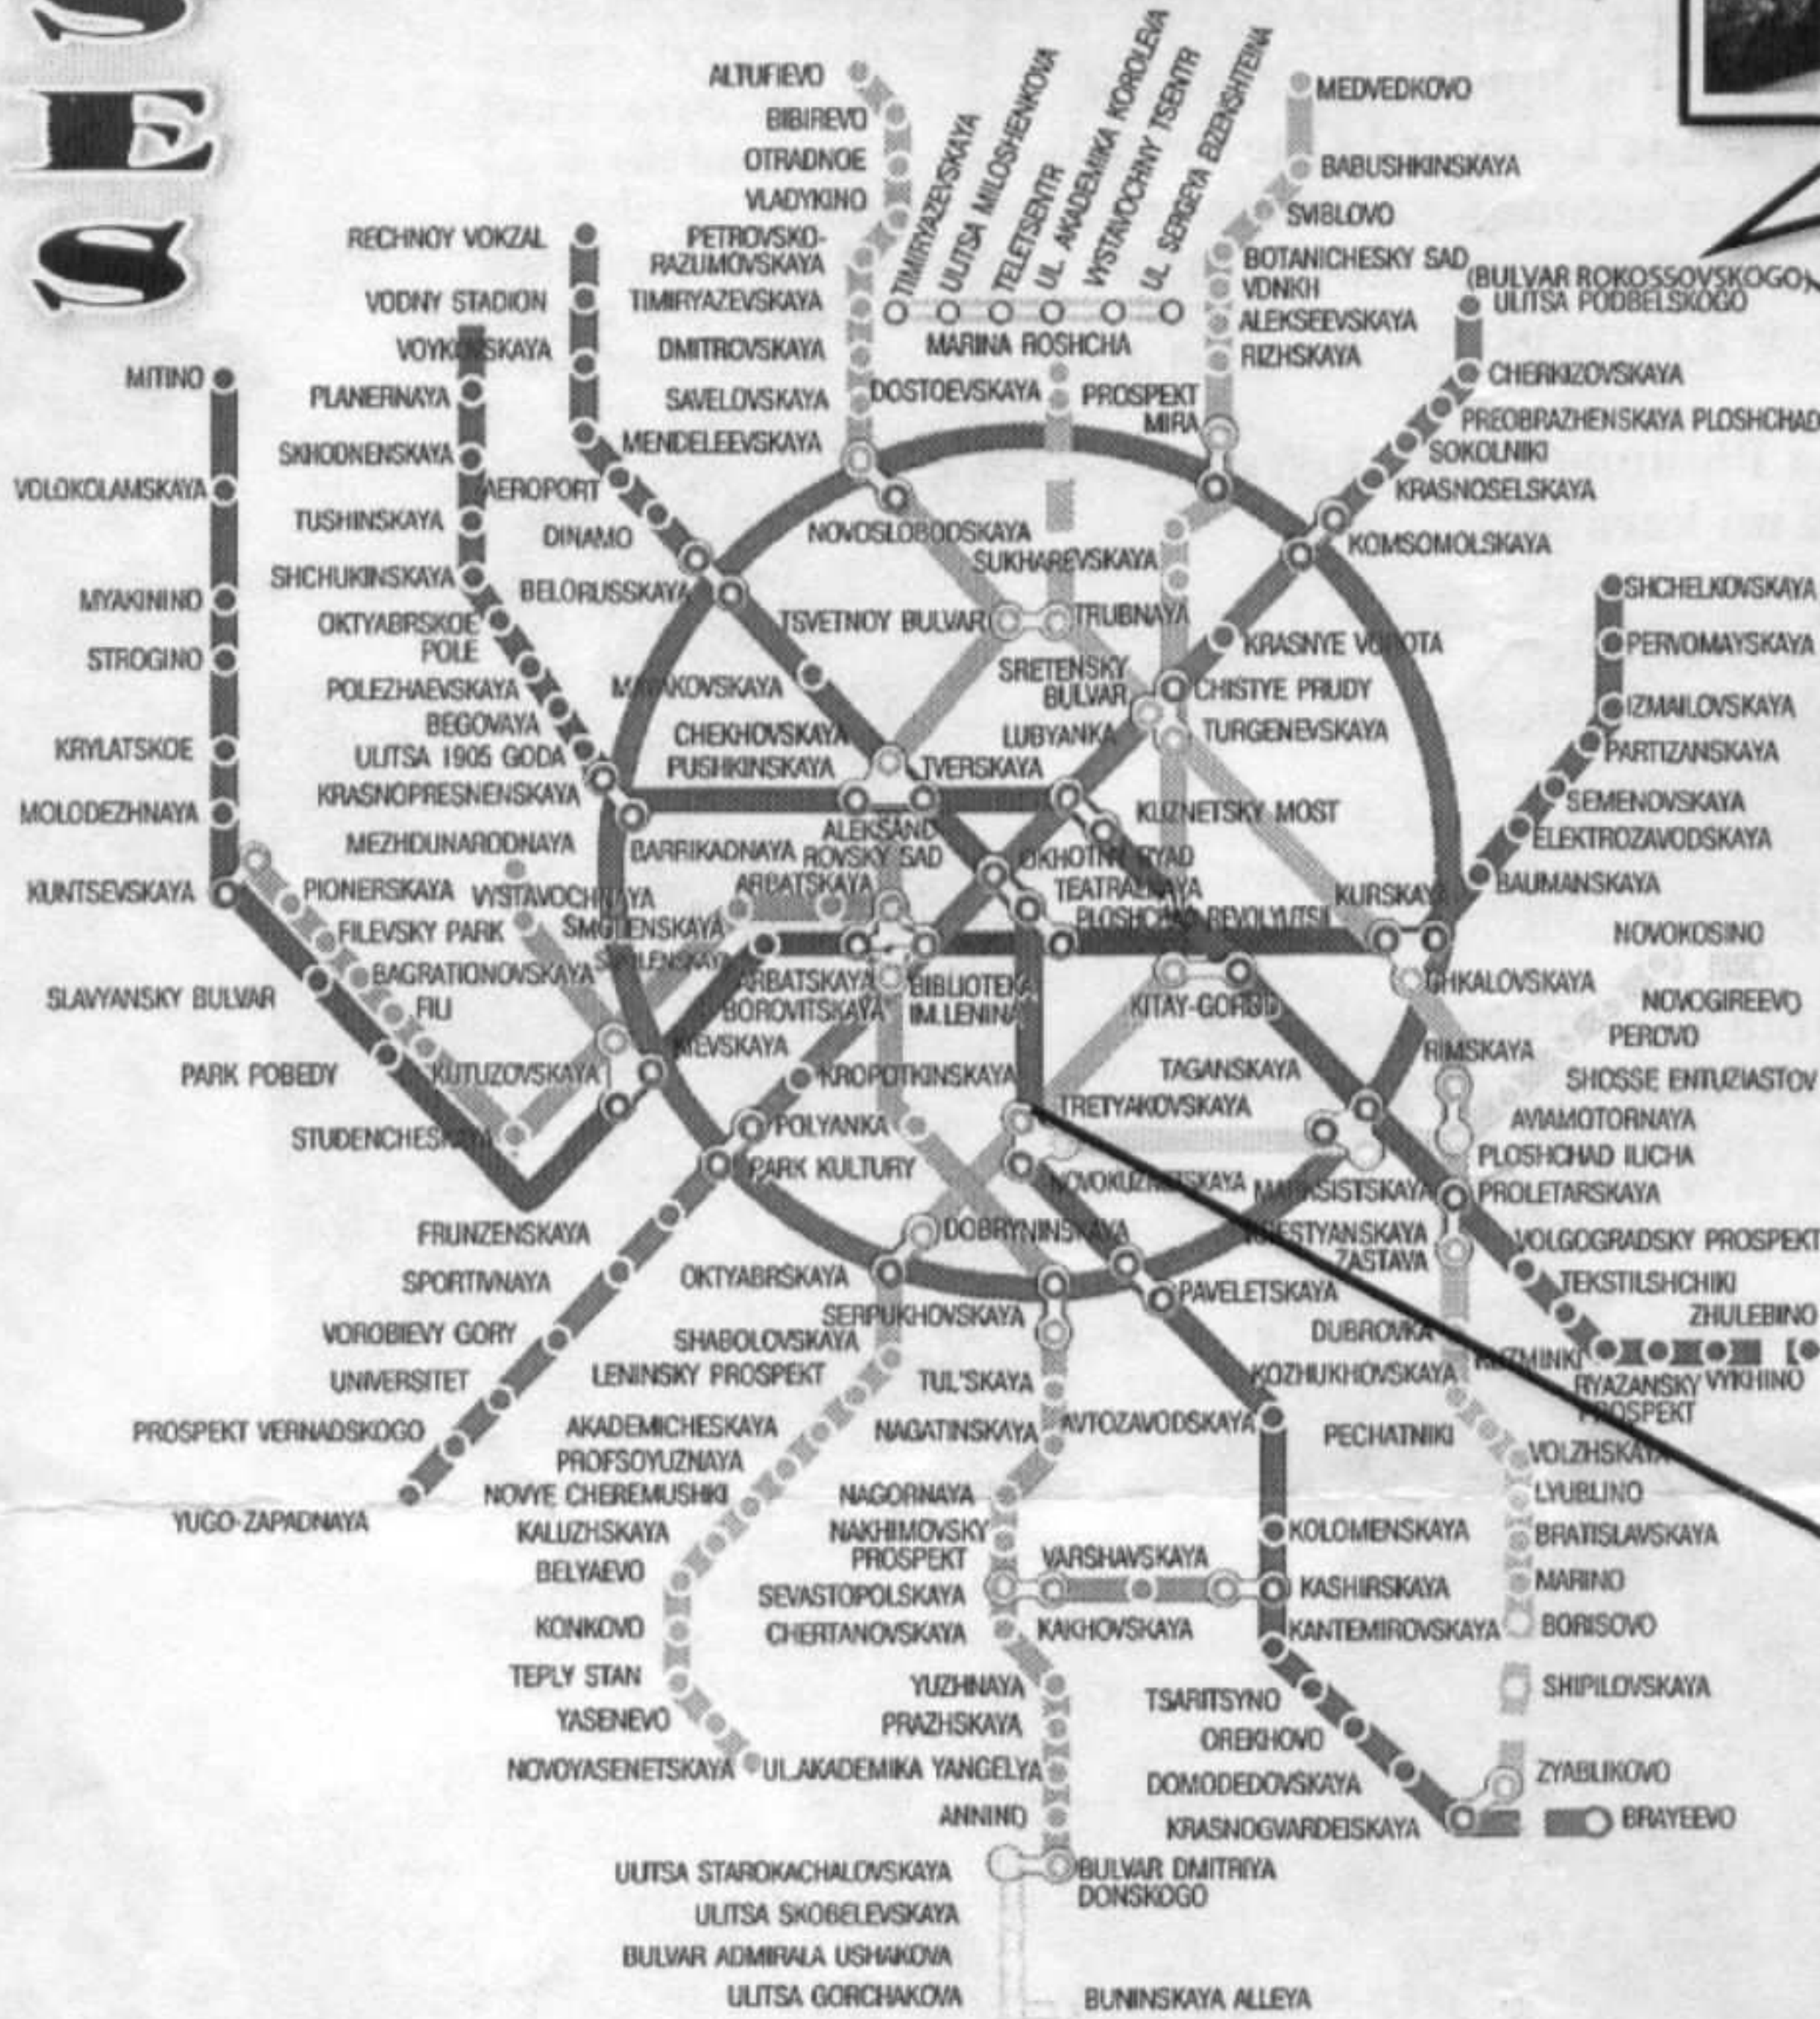

MASKA i MASKA

21-26 avril 2016 Moscou

XXI-ème Festival des Festivals International de théâtre de jeunes francophones

МАСКИ

SALLE DE SPECTACLE:
 ulitsa Pervaya Myasnikovskaya, 16
 ул. 1-ая Мясикивская, 16

HÉBERGEMENT ET REPAS:
 Pogonny proezd, 5
 Погонный проезд, 5

DISCOTHÈQUE:
 "VERMEL" / "ВЕРМЕЛЬ"
 Raouchskaya naberejnaya 4
 Раушская наб., 4

- | | | |
|-----------------------------|------------------------------------|------------------------------|
| █ SOKOLNICHESKAYA LINE | █ KOLTSEVAYA LINE | █ KALININSKAYA LINE |
| █ ZAMOSKVORETSKAYA LINE | █ KALUZHSKO-RIZHSKAYA LINE | █ LIUBLINSKAYA LINE |
| █ ARBATSKO-POKROVSKAYA LINE | █ TAGANSKO-KRASNOPRESNENSKAYA LINE | █ KAKHOVSKAYA LINE |
| █ FLOVSKAYA LINE | █ SERPUKHOVSKO-TIMIRIAZEVSAYA LINE | █ LINE IS UNDER CONSTRUCTION |
| | █ BUTOVSKAYA | |
- MT: O Timiryazevskaya - Ul. Sergeev